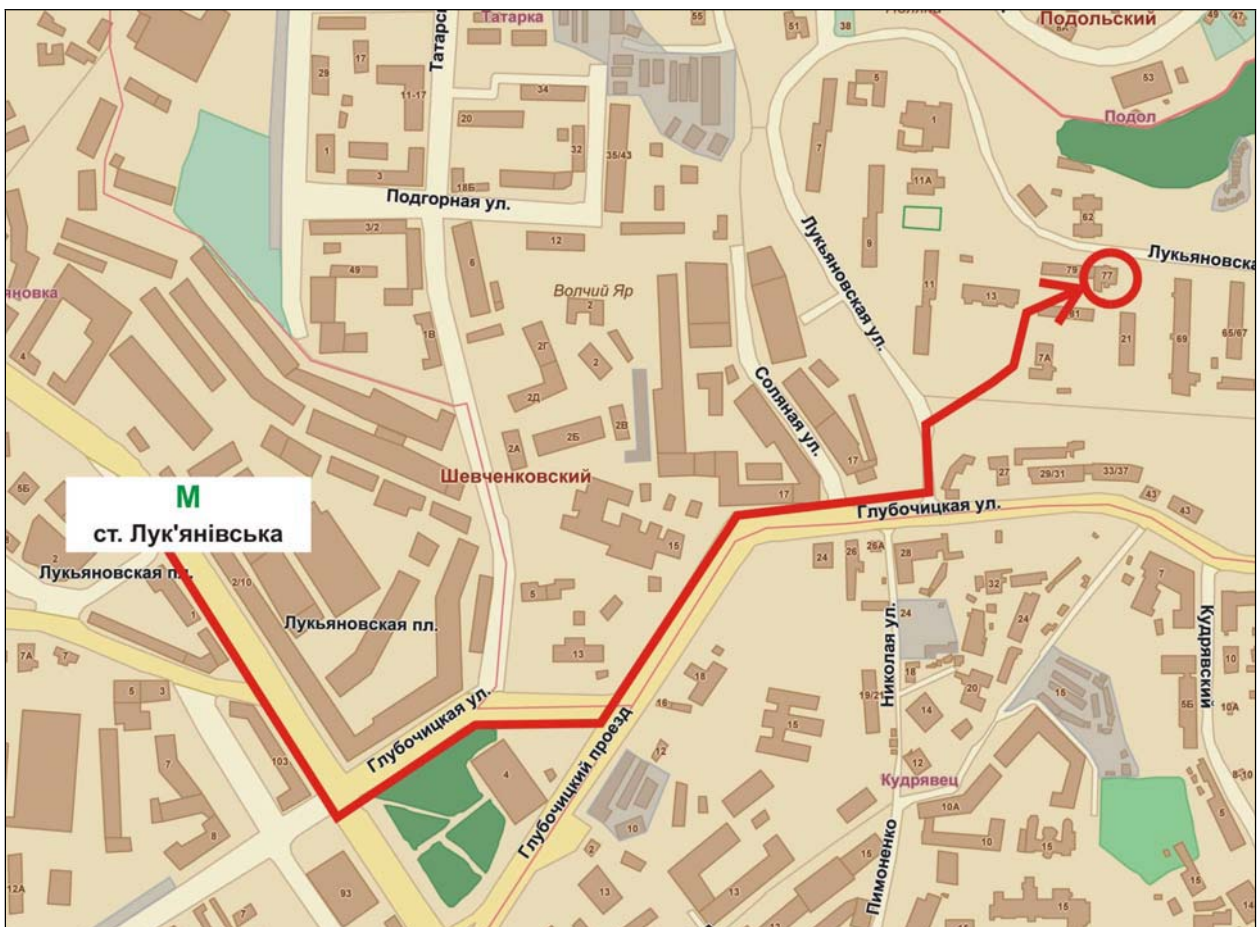

### Місце проведення Конференції

Інститут розташований у 2 хвилини пішки від станції метро „Театральна”. Точна адреса — вул. Богдана Хмельницького, 15. Вхід з вул. Терещенковської, через арку у внутрішній двір, та наліво (див. карту).

Як дістатися до хостелу? Від станції метро „Лук'янівська” — пішки (див. детальну карту маршруту) до рогу вулиць Глибочицька та Лук'янівська. Потім трохи уверх Лук'янівською — справа мають місце дерев'яні сходи; ними уверх та близько 200 метрів на північний захід до хостелу.

До рога вулиць Глибочицька та Лук'янівська можна дістатися також маршрутками № 481 та № 417 від станції метро „Лук'янівська”, маршрутками № 417 та № 484 від станції метро „Контрактова площа”.

Відповідно, до Інституту зоології від хостелу (та навпаки) найкраще діставатися на метро.

Схема розміщення Інституту зоології НАН України

Схема розміщення хостелу „На Татарці”