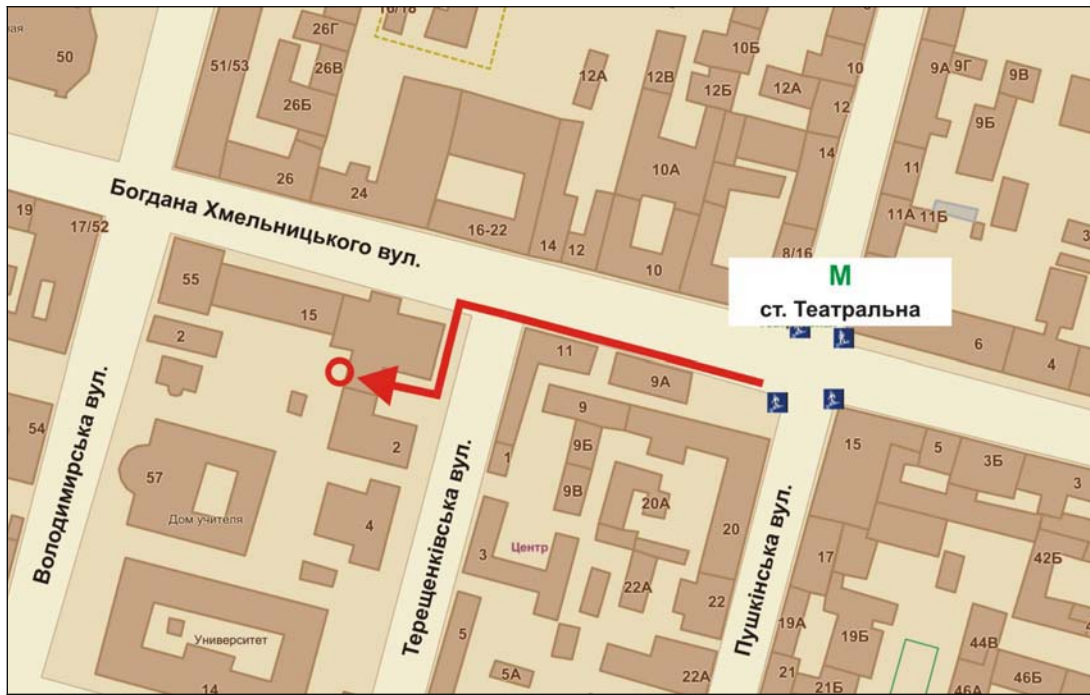

### Місце проведення Конференції

Інститут розташований у 2 хвилини пішки від станції метро „Театральна”. Точна адреса — вул. Богдана Хмельницького, 15. Вхід з вул. Терещенковської, через арку у внутрішній двір, та наліво (див. карту).

Схема розміщення Інституту зоології НАН України

Схема розміщення хостелу „На Татарці”